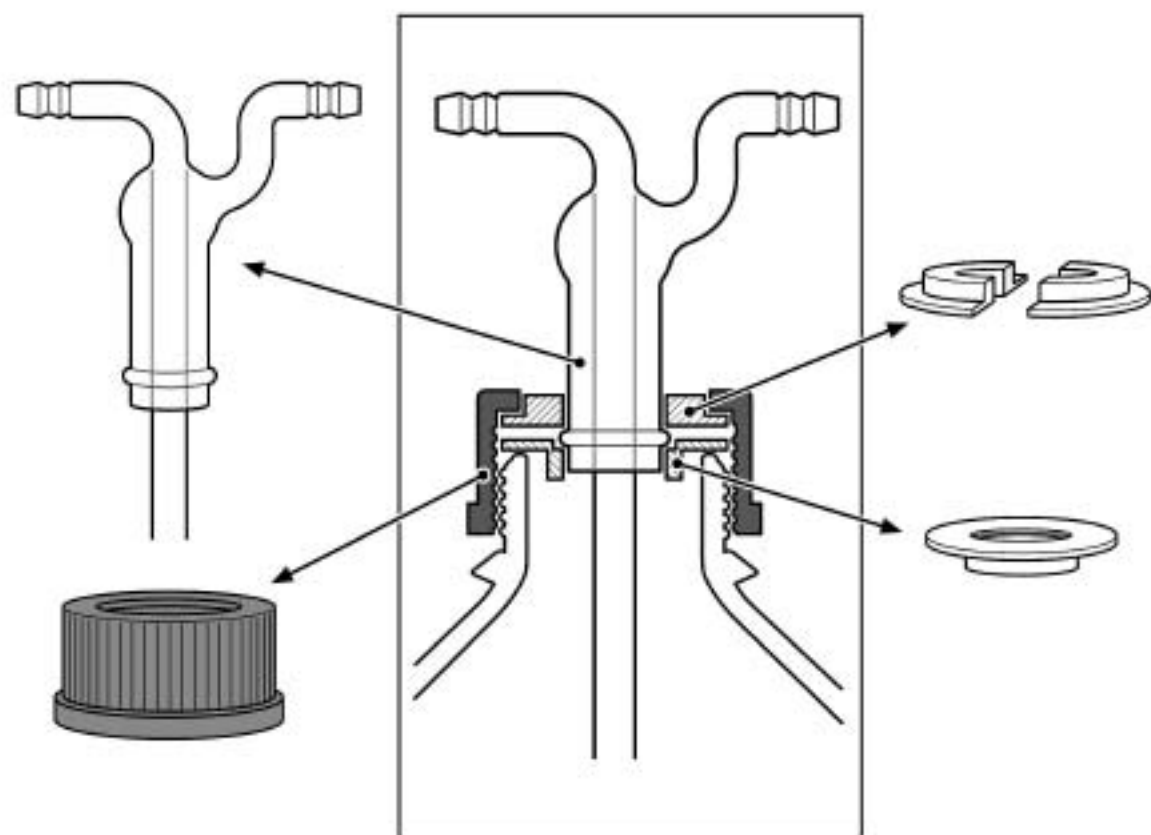

## ねじ口洗浄びん キャップ類 取付け方

07.09.20H(01)

SIBATA SCIENTIFIC TECHNOLOGY LTD.